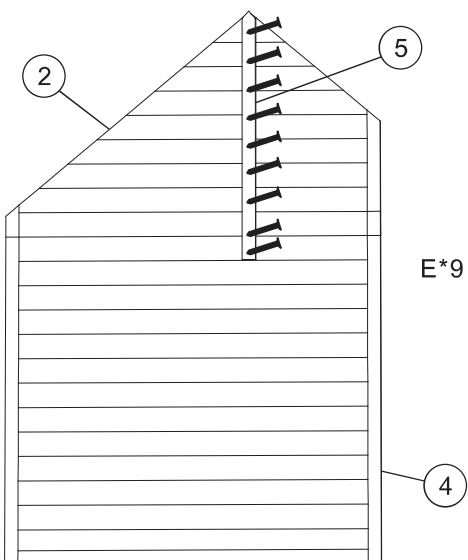

**Ref:KNH1004**

**ANNY C/BARANDILLA**

info@kovyx.com / CIF B83904086  
C/ de las Moreras 1- Naves 7- 10  
28350 - Ciempozuelos (Madrid)

**Instrucciones de Montaje**  
**Assembly Instructions**  
**Instructions de Montage**  
**Instuzòes de montagem**

1		1pc	13		1pc
			14		1pc
2		1pc	15		1pc
			16		1pc
			17		1pc
			18		2pcs
			19		1pc
3		1pc	20		1pc
			21		7pcs
			22		4pcs
4		1pc	23		2pcs
5		1pc	A	 3.5*60	4pcs
6		1pc	B	 3.5*50	26pcs
			C	 3.0*30	10pcs
			D	 3.0*25	14pcs
			E	 3.0*20	15pcs
			F	 3.0*16	36pcs
7		1pc	G	 3.5*24	8pcs
			H		8pcs
			I		4pcs
			J	 3.0*18	36pcs
8		2pcs			
9		1pc			
10		1pc			
11		1pc			
12		1pc			

When installing the door and the window, please make sure that there is gap 13mm left

Step 1

Step 2

Step 3

Step 4

Step 5

Step 6

B\*3